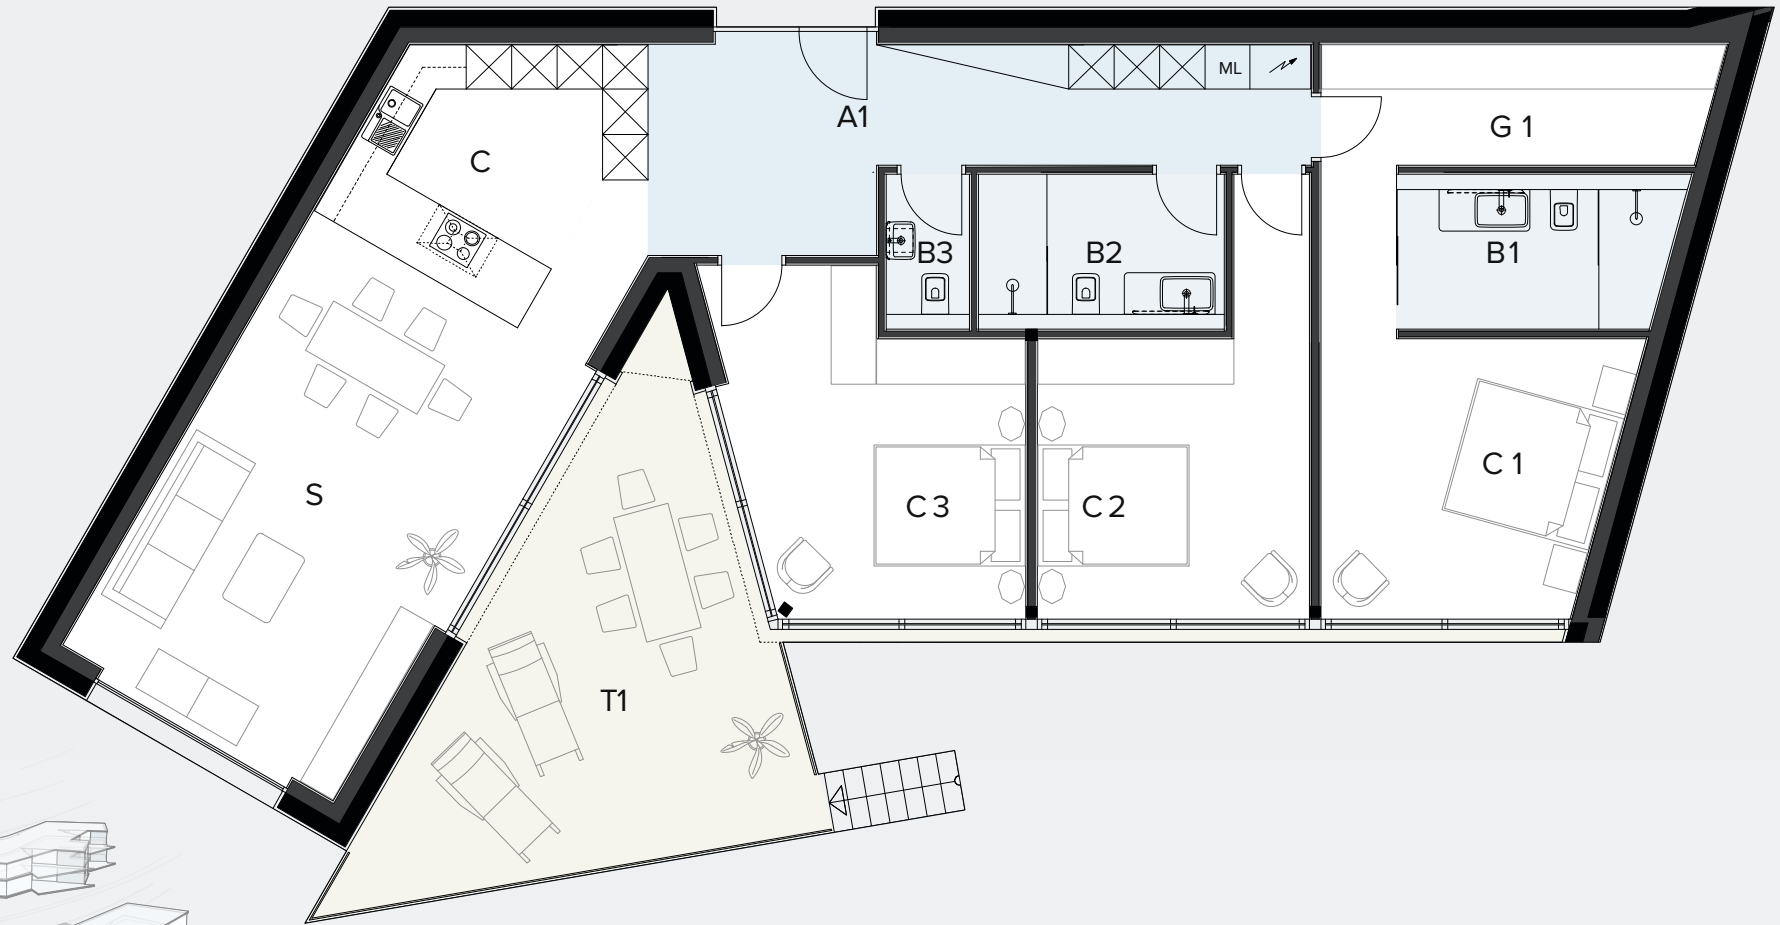

Wohnung 2

4.5 Zimmer
Level -7

Wohnen	m ²	Schlafen	m ²	Garderobe und Bäder	m ²	Flächen	m ²
C Küche	10.87	C1 Zimmer 1	16.37	A1 Eingangsbereich 1	18.52	Wohnflächen A1-S	161.76
S Wohnraum	30.85	C2 Zimmer 2	15.51	B1 Bad 1	7.42	Brutto Wohnfläche	188.22
T1 Terrasse	28.99	C3 Zimmer 3	16.06	B2 Bad 2	6.66	Garten	360.00
		G1 Garderobe	8.25	B3 Gästetoilette	2.26		